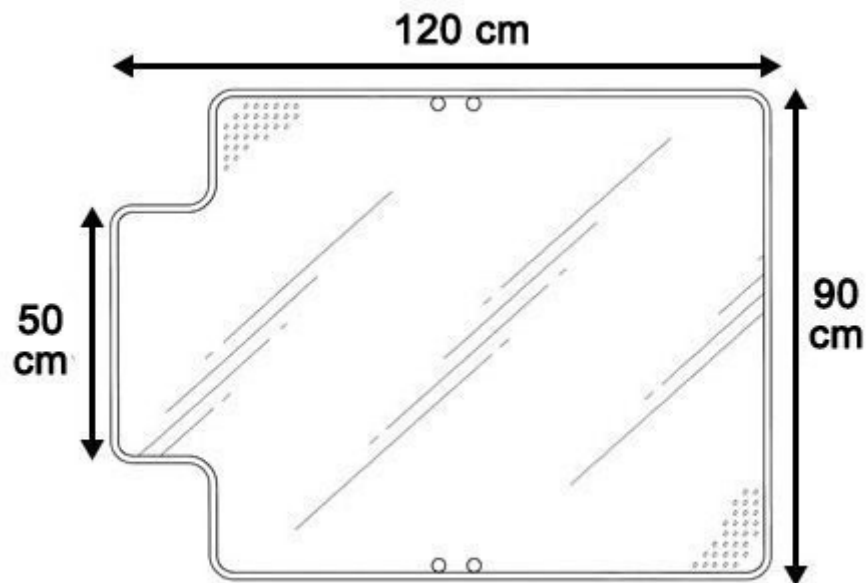

Podemos fabricar protectores de alfombra en diferentes medidas, círculos decorativos que funcionan en recepciones de oficina o casa

Protector rectangular,
1.20 m x 90 cm

Sin lengüeta