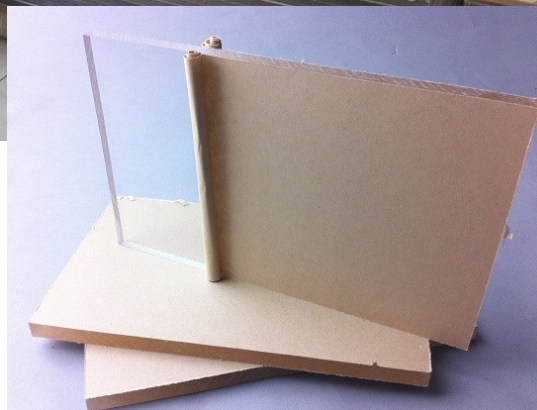

Secretarial 1.20 M X.90 cm con lengüeta de .50 cm X.30 cm

Ejecutiva 1.20 m X1.20 m con lengüeta de .50 cm X.42 cm

Directiva 1.60 X 1.20 cm con lengüeta de .50 cm X.42 cm

También se fabrican tamaños especiales, Rectangulares, redondos de hasta de 1.80m con acrílico de 6 mm

Acrílico Importado

Fabricado con las normas internacionales de calidad, proceso "Cast"

PRECIOS Y MEDIDAS

CODIGO	MEDIDA PROTECTOR	MEDIDA LENGUA	PRECIO 1 -10	PRECIO 11 -50
PAL-001 (SECRETARIAL)	1.20 M X .90 CM	50 CM X 30 CM	\$1,300	\$1,170
PAL-002 (EJECUTIVO)	1.20 M X 1.20 M	50 CM X 42 CM	\$1,850	\$1,665
PAL-003 (DIRECCION)	1.60 M X 1.20 M	50 CM X 42 CM	\$2,800	\$2,520
PAR-100 (RECTANGULAR)	1.20 M X .90 CM	NO HAY	\$1,300	\$1,170
PAR-200 (RECTANGULAR)	1.22 M X 1.80 M	NO HAY	\$2,800	\$2,520
PAC-100(CUADRADO)	1.22 M X 1.22 M	NO HAY	\$1,300	\$1,170
PAR-100 (REDONDO)	1.80 DIAMETRO	NO HAY	\$3,300	\$2,970
PAB-100 (BEAKER)	BEAKER 1.22 X 1.65	NO HAY	\$2,650	\$2,385
PACO-100(CONTOUR)	CONTOUR 1.20 M X 1.50 M	NO HAY	\$2,250	\$2,025